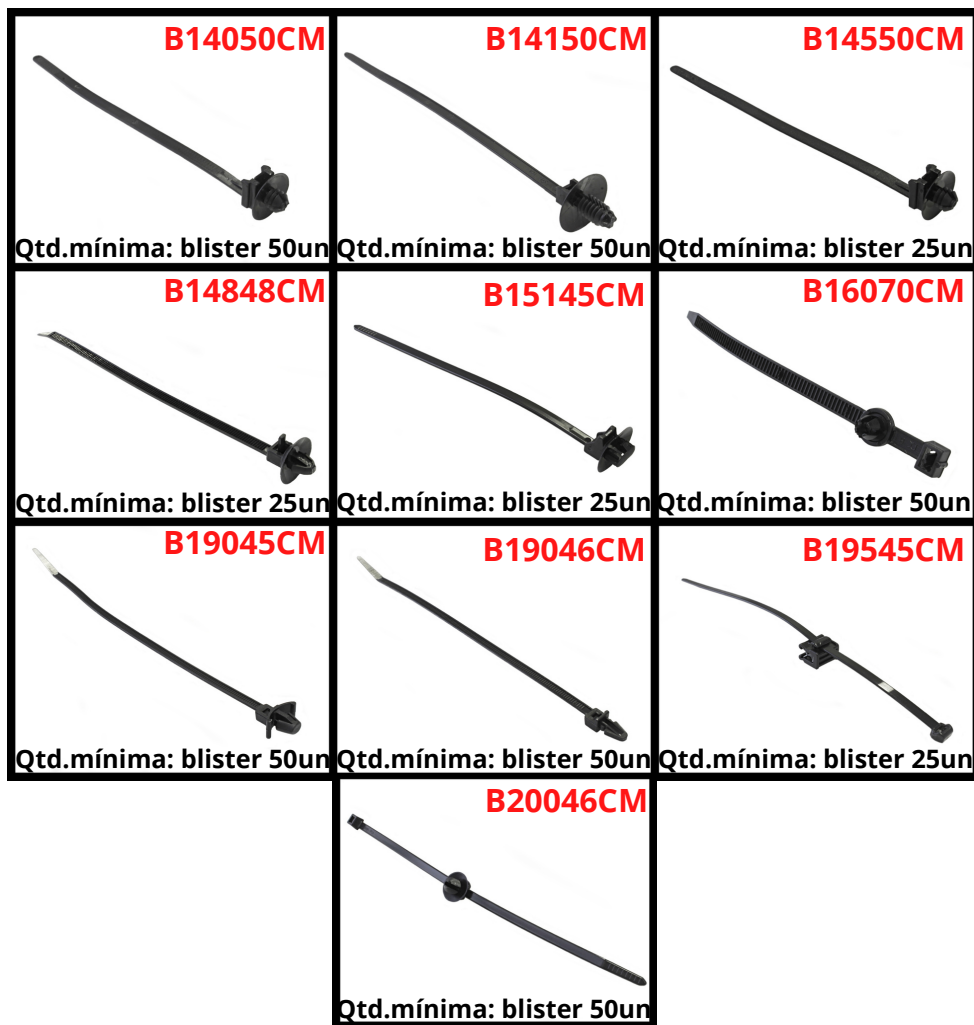

Sociedade de Borrachas Ralpi, Lda

ABRAÇADEIRA PLÁSTICA COM MOLA DE FIXAÇÃO

REFERÊNCIA RALPI	REFERÊNCIA OE:	MEDIDAS	VEICULOS
B14050CM	6997-71	140x5,0mm	PEUGEOT
B14150CM		141x5,0mm	VÁRIOS MODELOS
B14550CM	8200192003	145x5,0mm	RENAULT
B14848CM	9614248780	148x4,8mm	AUDI-PEUGEOT-CITROËN
B15145CM	24225C9901	151x4,5mm	VÁRIOS MODELOS
B16070CM	82426358 - 93924207	160x7,0mm	IVECO-LANCIA-FIAT
B19045CM		190x4,5mm	VÁRIOS MODELOS
B19046CM	N90060301	190x4,6mm	AUDI
B19545CM	5M0971838	195x4,5mm	VOLKSWAGEN
B20046CM	N90666101	200x4,6mm	VOLKSWAGEN-AUDI